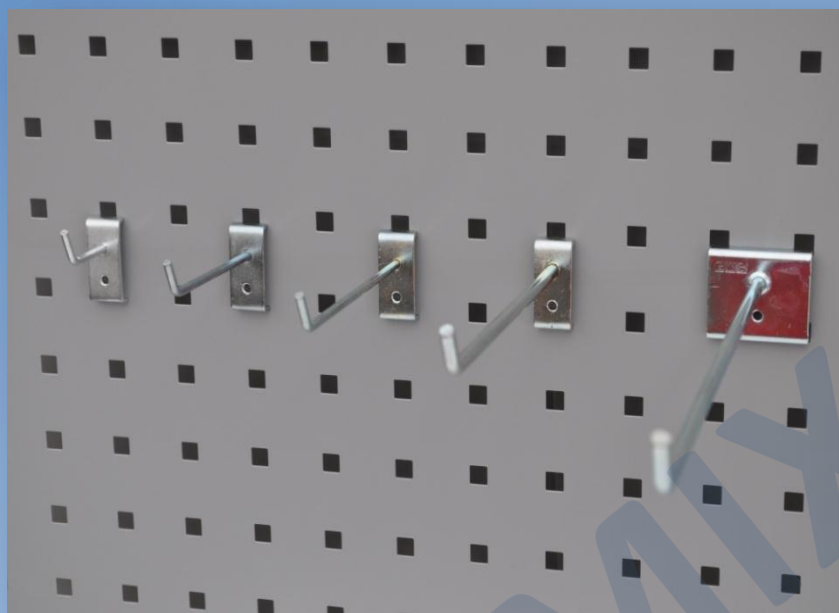

Reikälevypiikki

Uusi

Paksuus (mm)	Pituus (mm)	Hinta / kpl alv. 0% €	Hinta / kpl alv. 23% €	
4	50	0,85	1,0455	
4	100	0,90	1,107	
4	150	0,96	1,1808	
4	200	1,16	1,4268	
6	200	1,30	1,599	
6	300	1,82	2,2386	
Käytetty	4-8	50-200	0,50	0,615
Käytetty	4-8	300	1,00	1,23